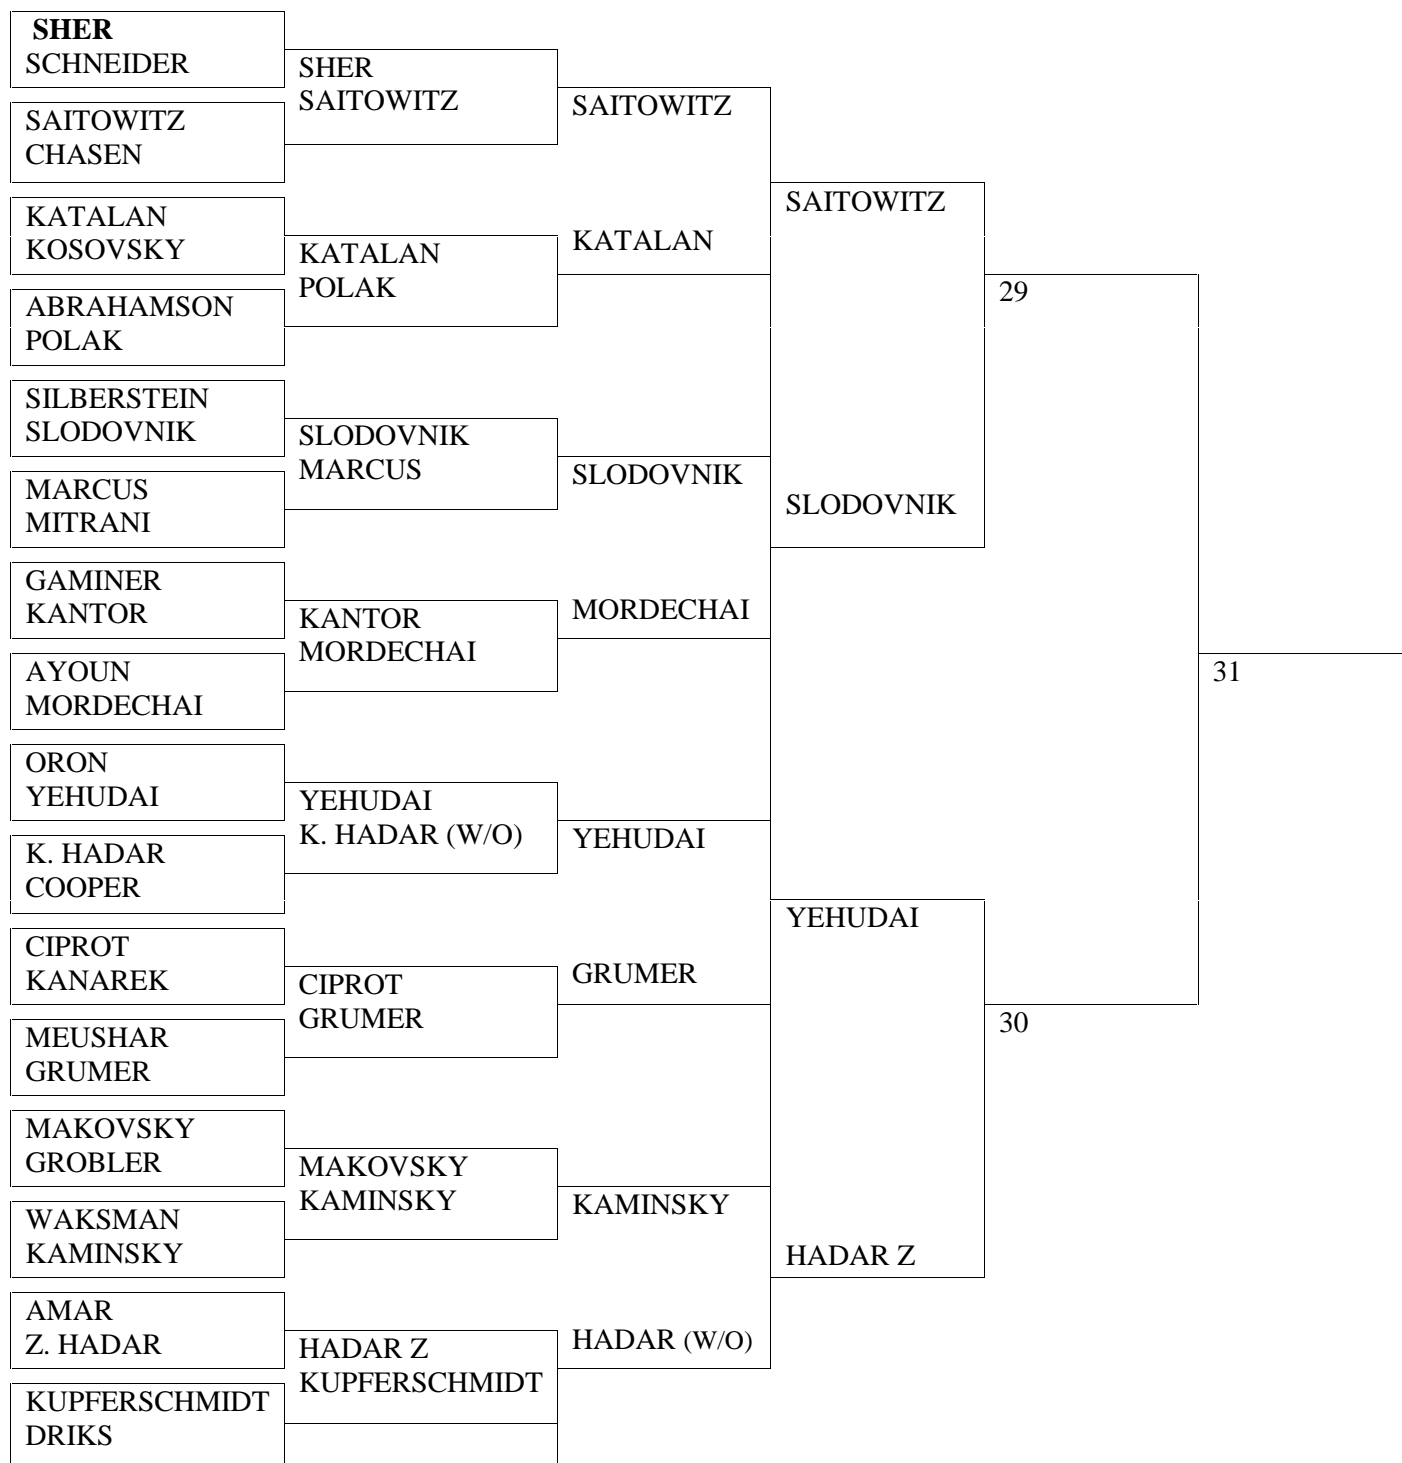

	A, 15 - 16 7 - 10 11 - 14	9:30	25/3/17
	1 - 2 3 - 6	13:00	
	17 - 20 21 - 24	9:30	1/4/17
	25 - 26 27 - 28	13:00	
	29 - 30	9:30 13:00	8/4/17

NORTHERN PAIRS – 2017 MENS DRAW

A SHER v EZUZ

DATE	TIME	GAMES	VENUE
25/3/17	9:30	A, 15 - 16 7 - 10 11 - 14	KIRYAT ONO HAIFA RAMAT GAN
	13:00	1 - 2 3 - 6	KIRYAT ONO RAANANA
1/4/17	9:30	17 - 20 21 - 24	RAMAT GAN RAANANA
	13:00	25 - 26 27 - 28	RAMAT GAN RAANANA
8/4/17	9:30	29 - 30	HAIFA
	13:00	FINAL	